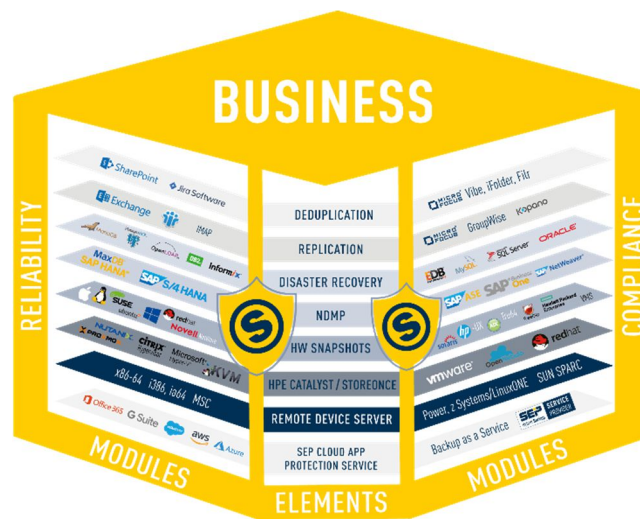

SEP Hybrid Backup - Sicherheit aus einer Hand für alle Anforderungen

Mit SEP Lösungen schützen Unternehmen was sie erreicht haben, damit sie sich auf ihr Business konzentrieren können. Alle relevanten physischen und virtuellen Umgebungen, Betriebssysteme, Datenbanken & Anwendungen bis hin zum gesamten SAP Solution Stack werden gesichert. SEP bietet Lösungen für on-premise und für alle Formen der Cloud sowie Cloud Apps (Office 365, Salesforce, G Suite, MS Dynamics). Die „Made in Germany“ SEP sesam Hybrid Backup-Lösung ist ideal für die Konsolidierung komplexer Umgebungen & die Umsetzung der Compliance- & EU-DSGVO-Anforderungen.

SEP sesam

SEP sesam ist die universelle Hybrid Backup- & Restore-Lösung für heterogene, physikalische und unterschiedlichste virtuelle Umgebungen sowie Cloud-to-Cloud Backup. SEP sesam unterstützt damit 9 Hypervisoren nativ.

SEP Cloud App Protection Services

Cloud-2-Cloud Backup & Restore für Office 365, Salesforce, G Suite, MS Dynamics - Backup Software-as-a-Service inklusive Speicherplatz mit individueller Aufbewahrungszeit

SEP sesam VM Essential Edition

9 Virtualisierungsplattformen in einer SEP sesam Lizenz – VM Essential unterstützt eine beliebige Anzahl von Mitarbeitern & VMs in einem Unternehmen – einfach, kostengünstig & benutzerfreundlich